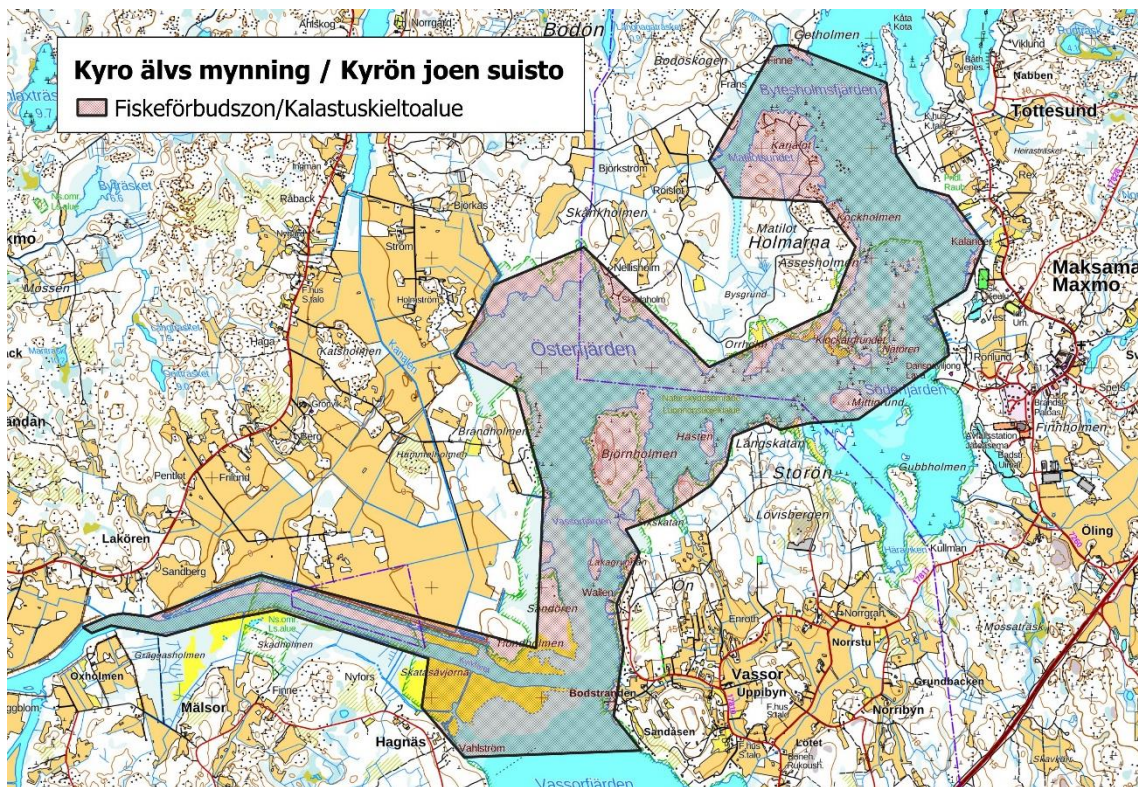

# Allt fiske, förutom mete, är förbjudet inom det på kartan utmärkta området 1-25.6 årligen 2024-2027

Kaikki kalastus, lukuun ottamatta ongintaa, on kielletty kartan osoittamalla alueella 1-25.6 vuosina 2024-2027

NTM-centralen i Egentlig Finland/Varsinais-Suomen ELY-keskus (VARELY/628/2022)  
Fiskerättsinnehavarna/Kalastusoikeuden haltijat  
Kvarkens Fiskeriområde/Merenkurkun kalatalousalue ([www.fishpoint.net/kvarkens-fiskeriomrade](http://www.fishpoint.net/kvarkens-fiskeriomrade))