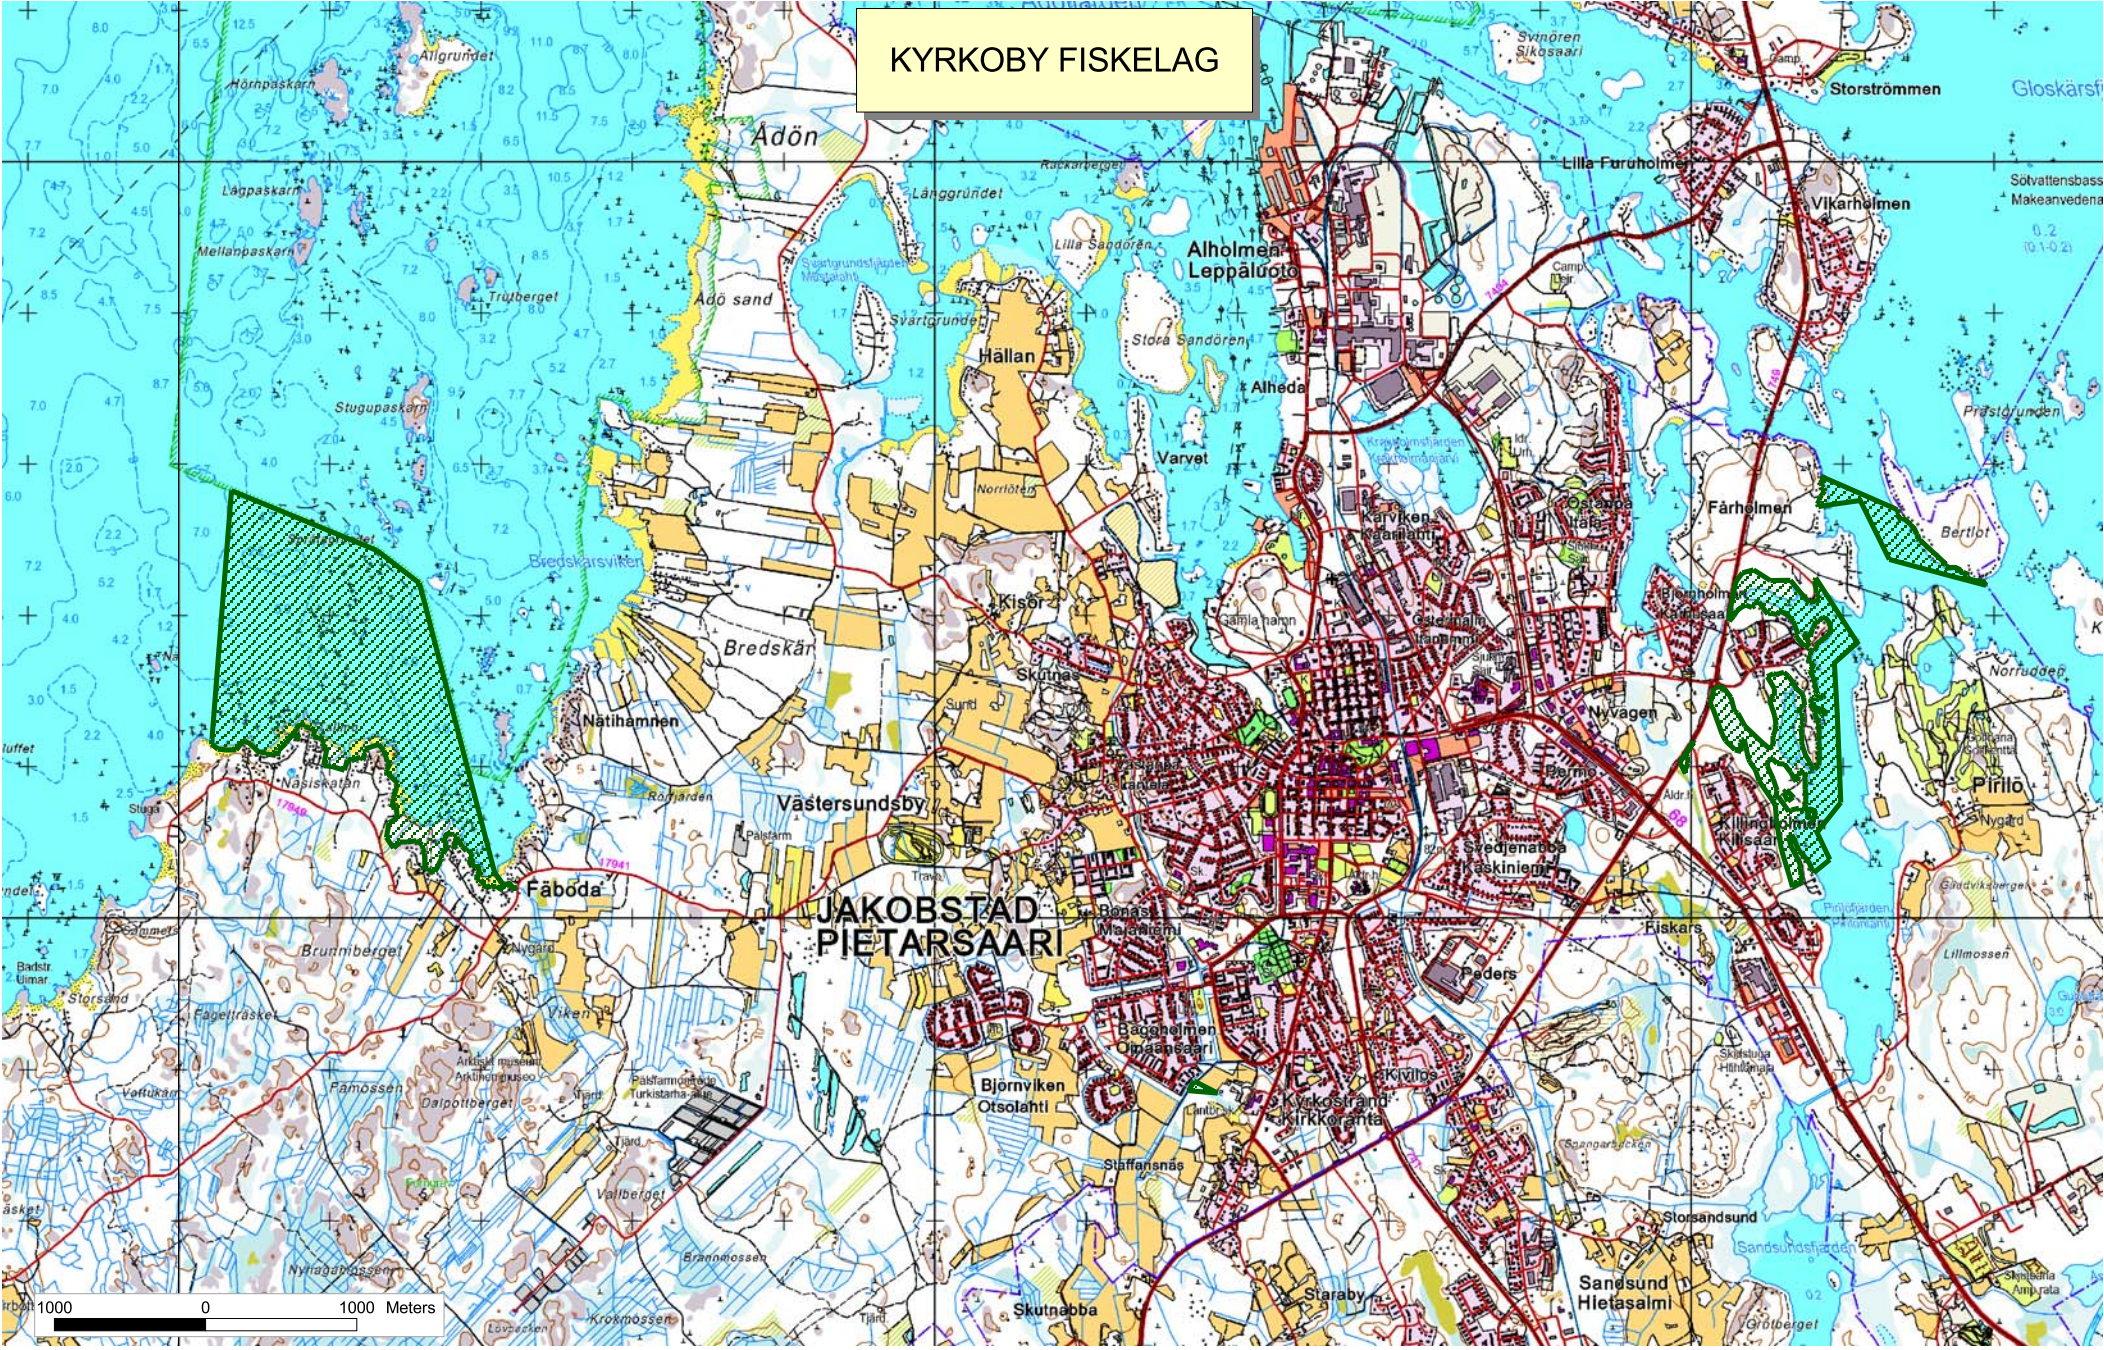

KYRKOBY FISKELAG

Adön

KYRKOBY FISKELAG

Alholmen
Leppäluoto

JAKOBSTAD
PIETARSAARI

Björnviken
Otsolahti

Sandsund
Hietasalmi

0 1000 Meters